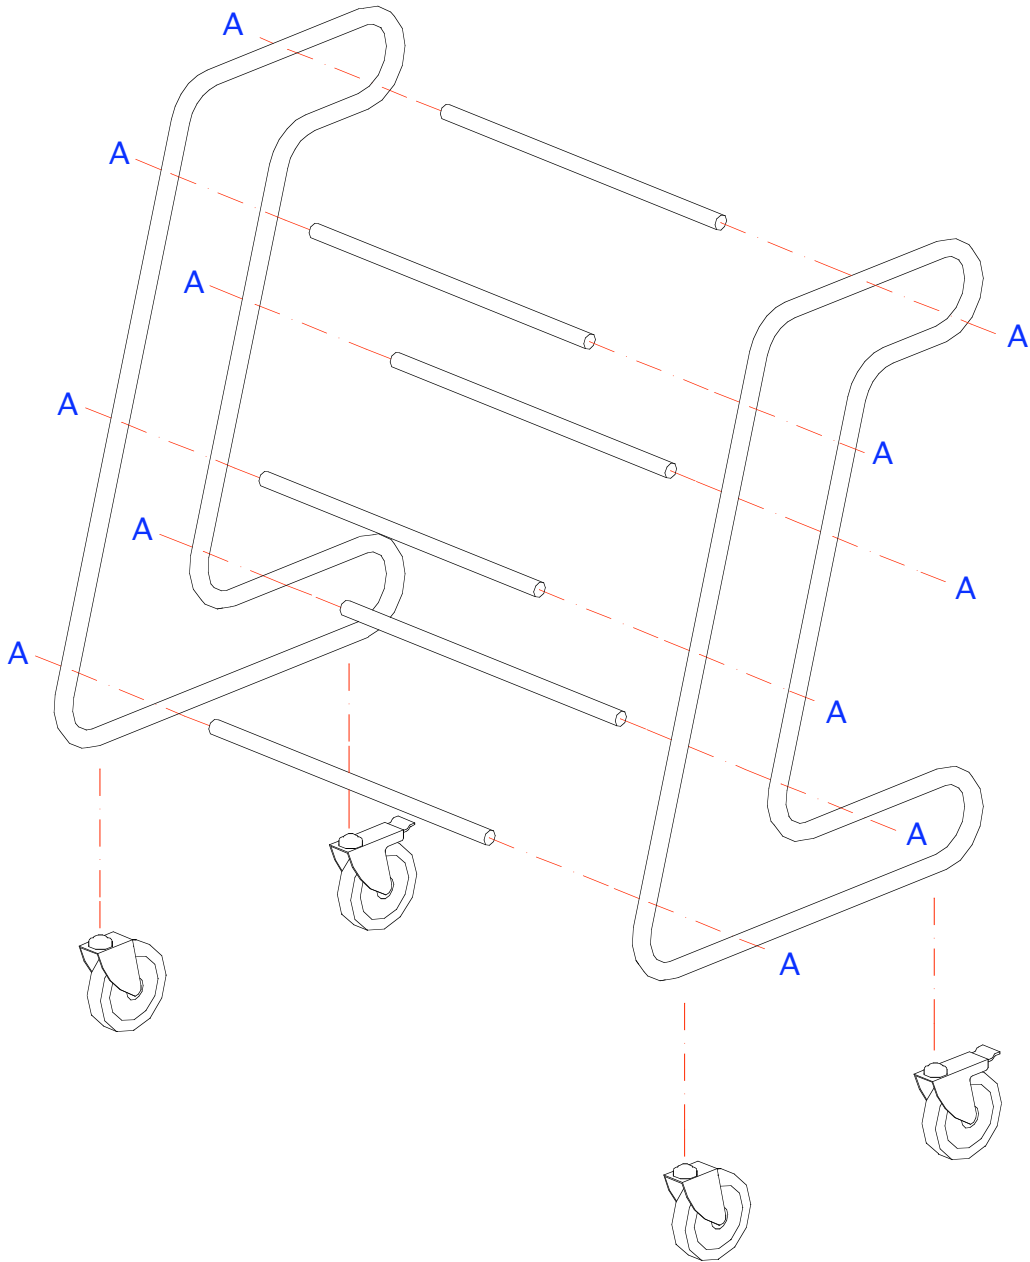

Web:  
www.eurobib.com

Telefax  
Fax

Direct 046 - 30 73 25  
Projects +46 46 32 05 29

**MONTERINGSANVISNING**  
**Bokvagn LARRY**

**ASSEMBLY INSTRUCTION**  
**Book trolley LARRY**

First check the contents to make sure that nothing is missing. Sort out the screws and fittings as shown. Assemble your furniture step by step, as shown in the illustrations.

Kontrollera först innehållet. Sortera skruvar och beslag enligt anvisningen. Montera möbelen i nummerordning och som bilderna visar.

A x 12

1

2