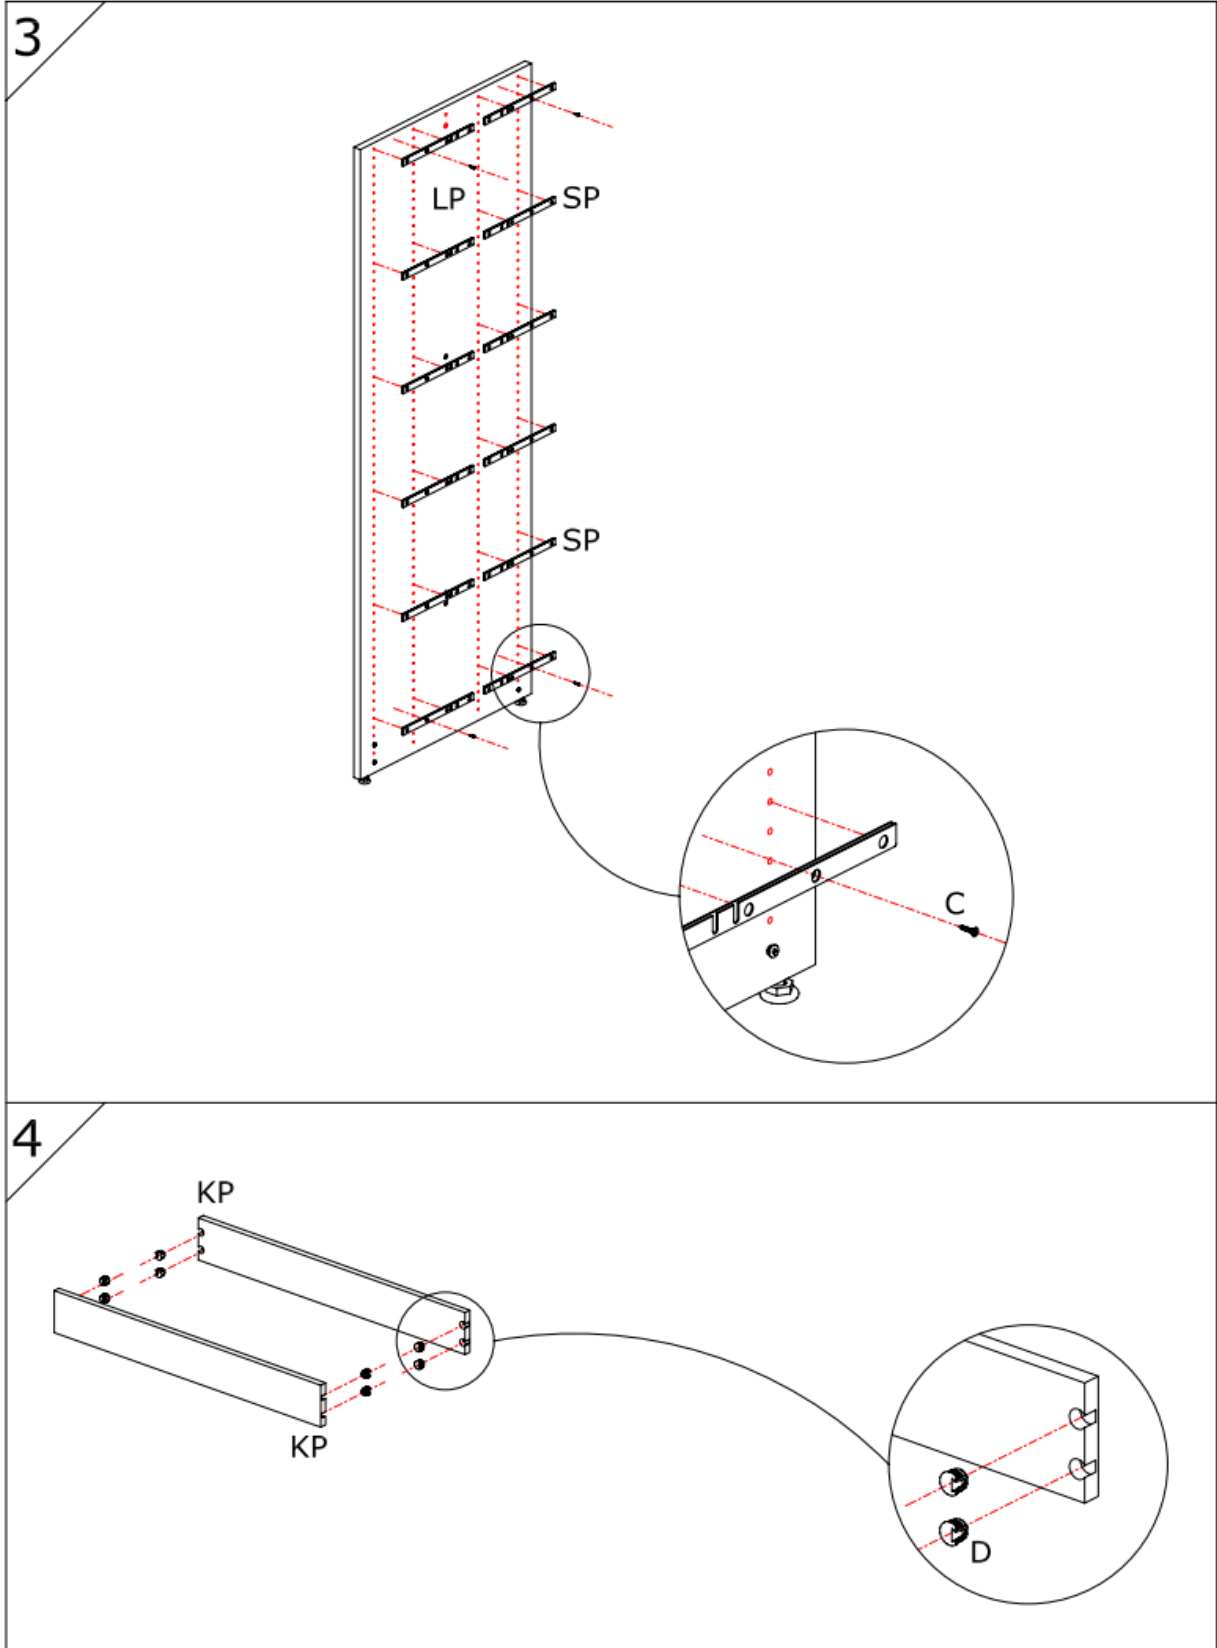

Assembly Guide

Assembly guide for Softline/Slimline, 1 add on bay steel shelves