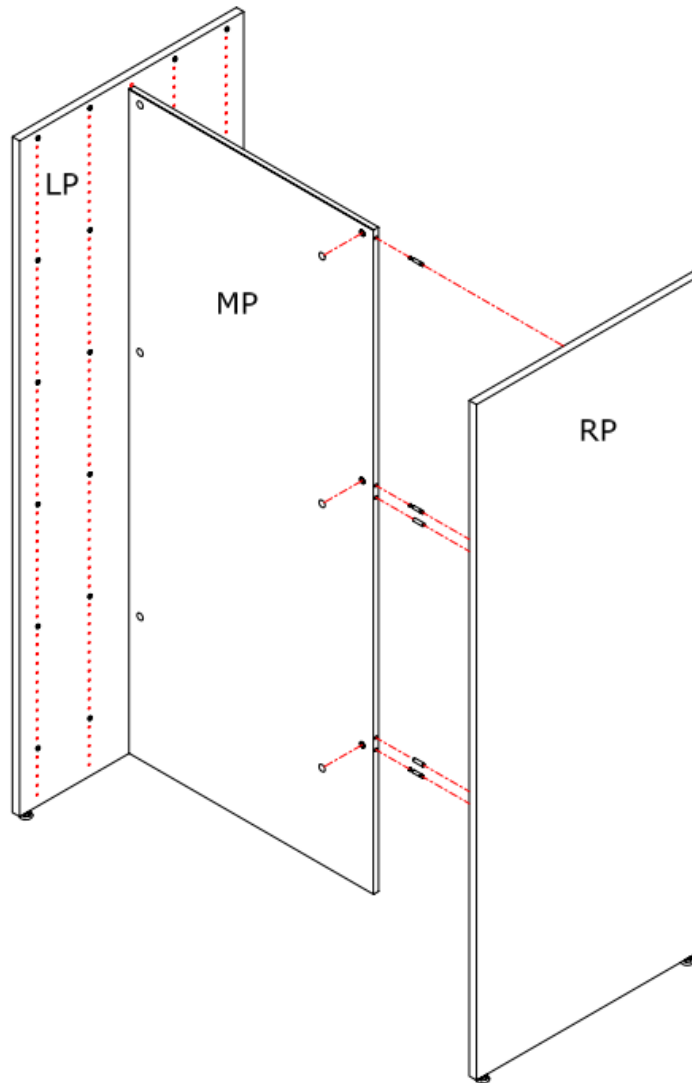

Assembly Guide

Assembly guide for Soffline/Slimline radius shelving starter bay

8