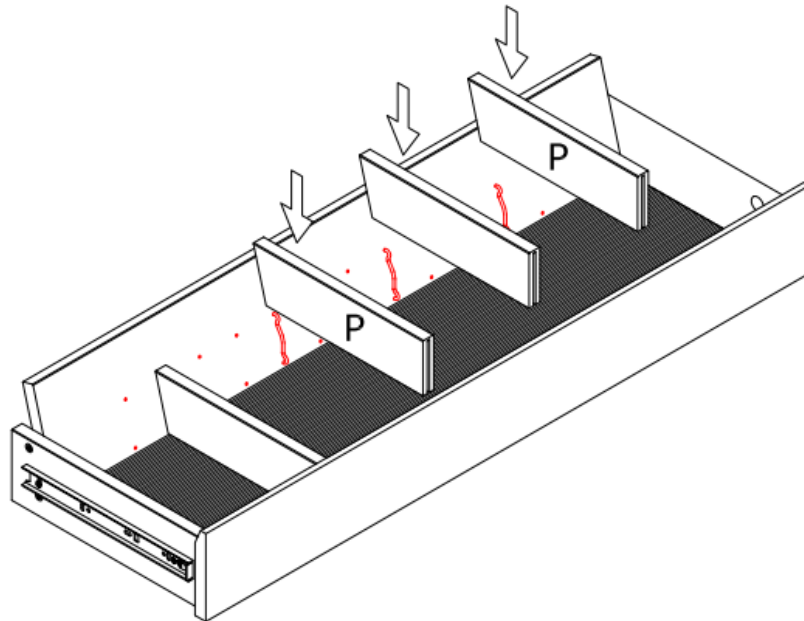

Assembly Guide

Assembly guide for Softline/Slimline CD-DVD display box

7

8