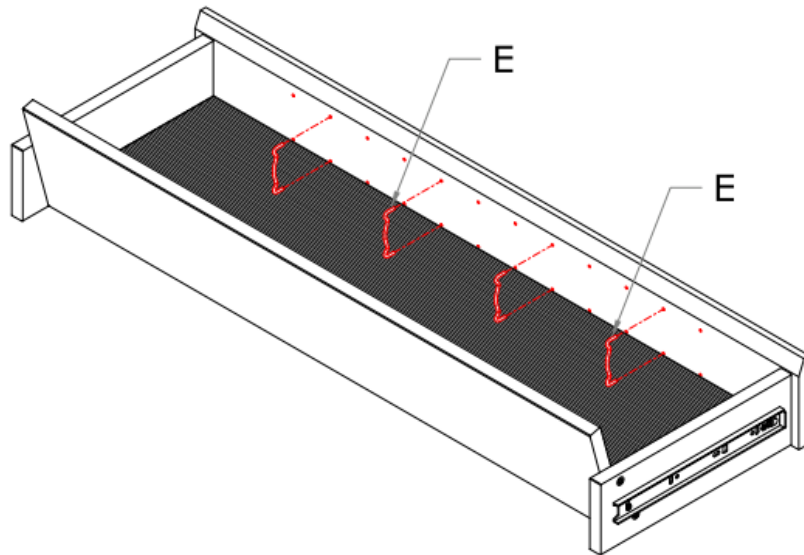

Assembly Guide

Assembly guide for Softline/Slimline CD-DVD display box

7