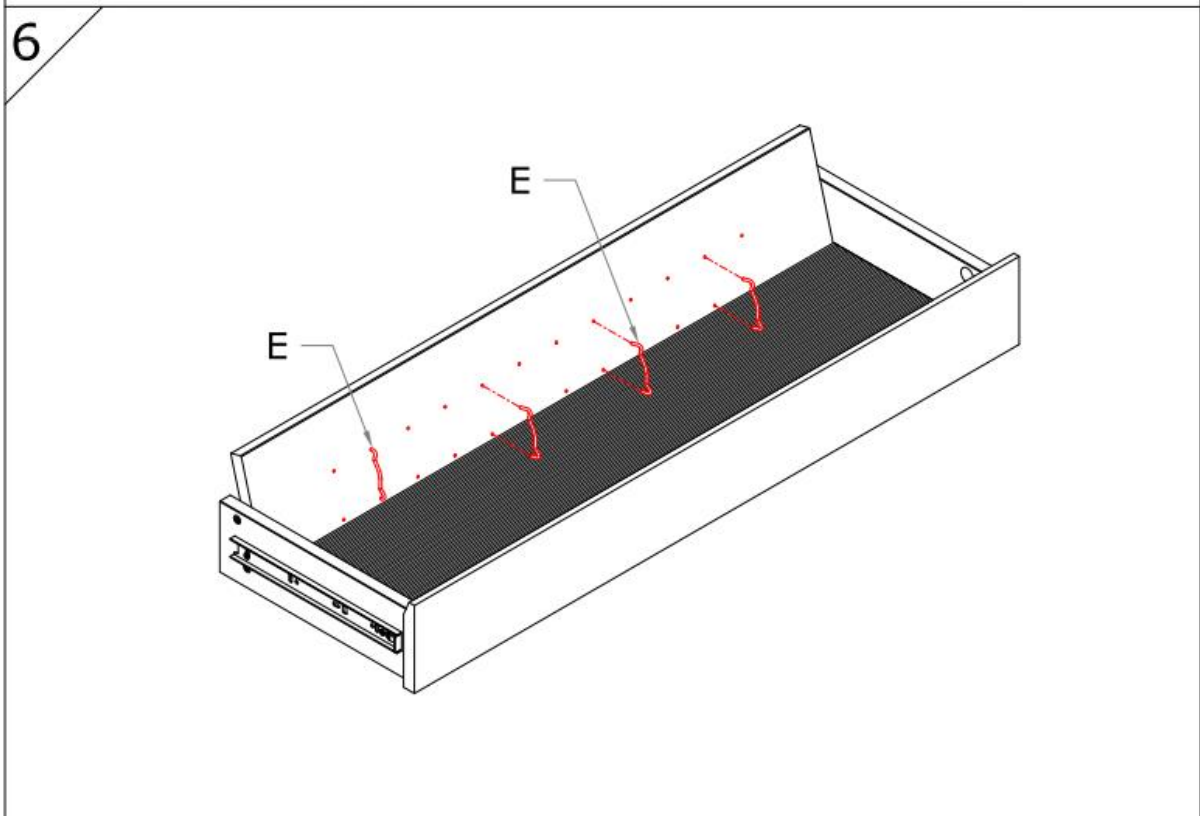

Assembly Guide

Assembly guide for Softline/Slimline CD-DVD display box