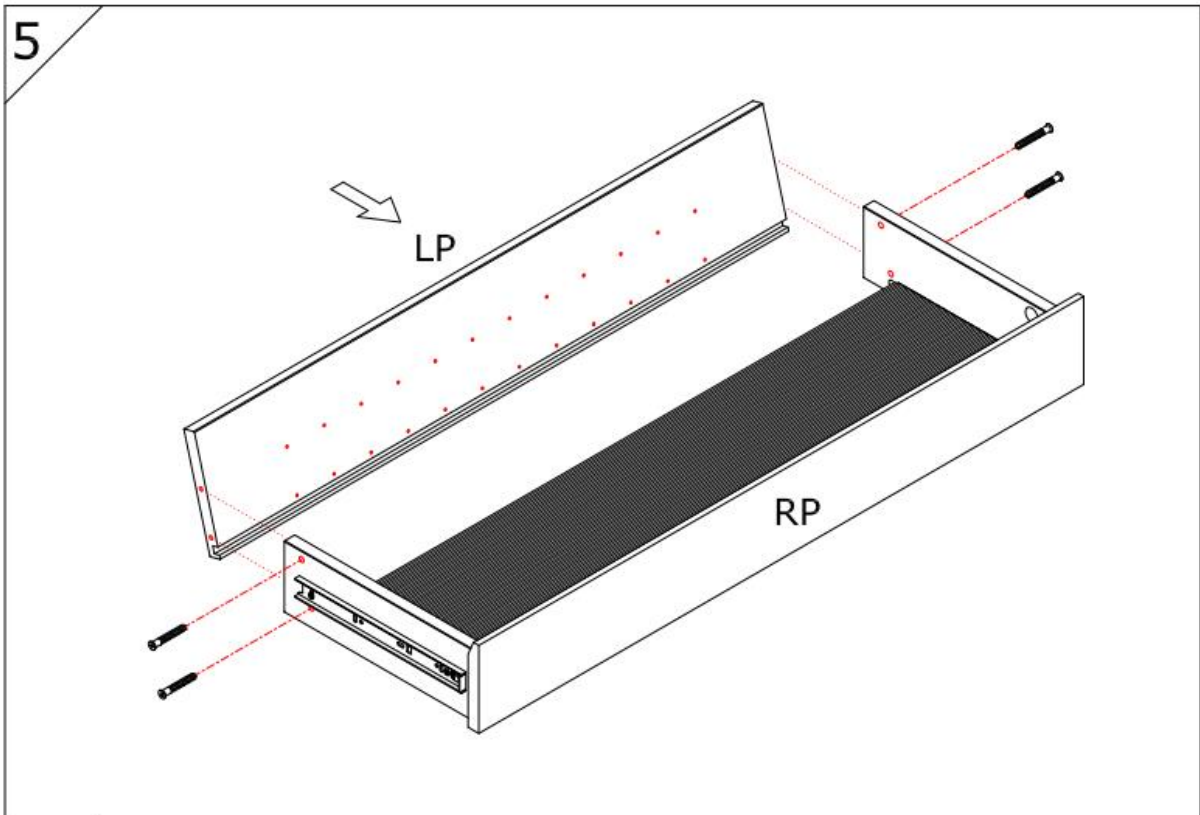

DK: Kontrollér først indholdet. Sortér skruer og beslag som anvisningen viser. Montér i nummerorden og som illustrationen viser.

				
A	B	C	D	E
BP : Base Plate	S : Sheet	EP : End Panel	P : Partition	
RP : Right Panel	LP : Left Panel	CL : Clamp	CL : Clamp Cover	

Assembly Guide

Assembly guide for Softline/Slimline CD-DVD display box

Assembly Guide

Assembly guide for Softline/Slimline CD-DVD display box

Assembly Guide

Assembly guide for Softline/Slimline CD-DVD display box